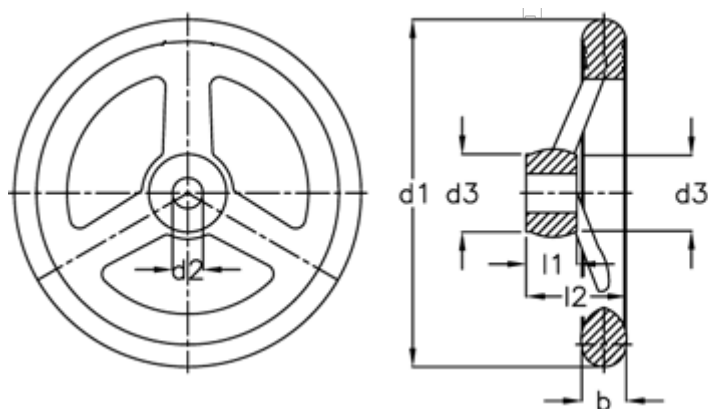

Varenummer: 20319316
Beskrivelse: E+G Håndhjul
GN 950.1-GG-160-K16-A

Mål

Antal eger = 3

b = 18

d1 = 160

d2 H7 = 16

d3 = 45

l1 = 32